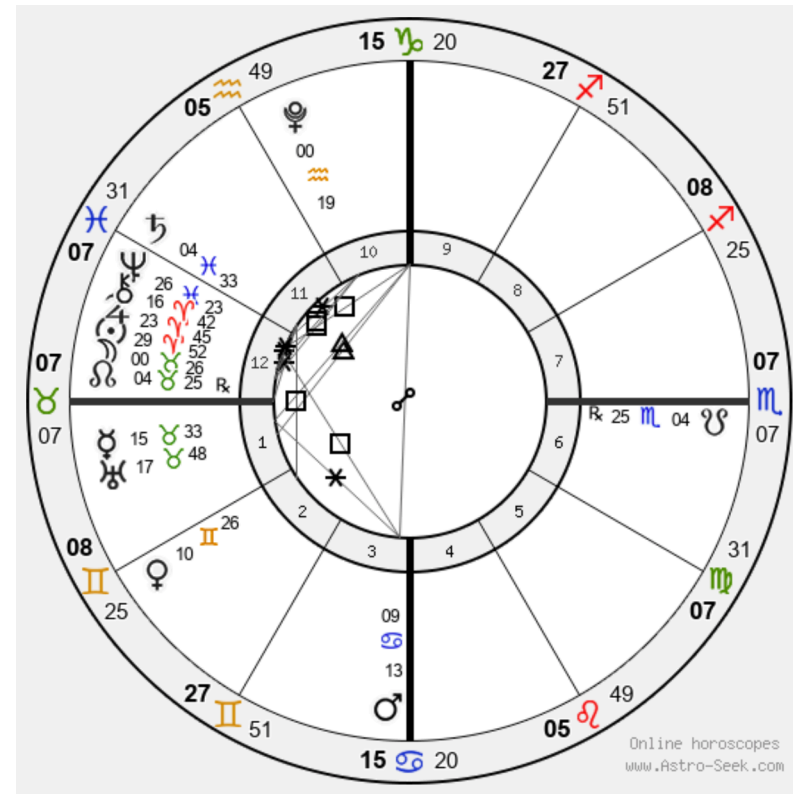

4.20.23 Lunar Return Chart